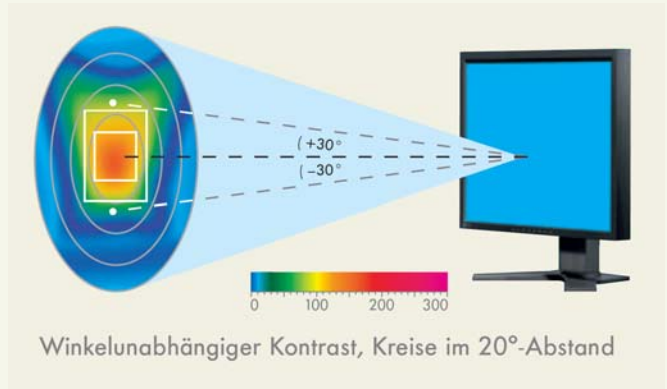

## High-End-LCD-Technik. Für High-End Arbeitsplätze.

Nur das perfekte Zusammenspiel aller Komponenten garantiert eine optimale Bildwiedergabe. Das Herzstück jedes Monitors sind seine innovativen LCD-Module. Von der LCD-Technologie hängt vor allem ab, wie gut die Wiedergabe von Kontrast und Farbe bei unterschiedlichen Blickwinkeln ist. Genauer gesagt, wie sich die Bildqualität ändert, wenn der Blick aus der Mitte zu den Rändern wandert. Je stabiler Farbtöne und Kontraste im Sehkegel des Anwenders sind, desto exakter ist die Bildwiedergabe. Bloße Winkel- und Kontrastangaben in Datenblättern können irreführend und unzureichend sein. Verdeutlicht wird die Kontraststabilität am besten durch ein gutes Diagramm oder durch den persönlichen visuellen Vergleich.

Da EIZO keinem Zulieferer exklusiv verpflichtet ist, haben die Ingenieure die Freiheit, bei jedem neuen Modell die neueste und beste Technik zu verwenden, die der Markt bietet. Je nach Anwendung werden darum auch unterschiedliche LCD-Technologien für höchste Kontrast- und Farbtönstabilität verwendet. EIZO LCDs mit VA-Technik glänzen mit den allerbesten winkelunabhängigen Kontrasten, während Monitore mit IPS-Technik zusätzlich äußerst winkelunabhängige Farbtöne liefern.